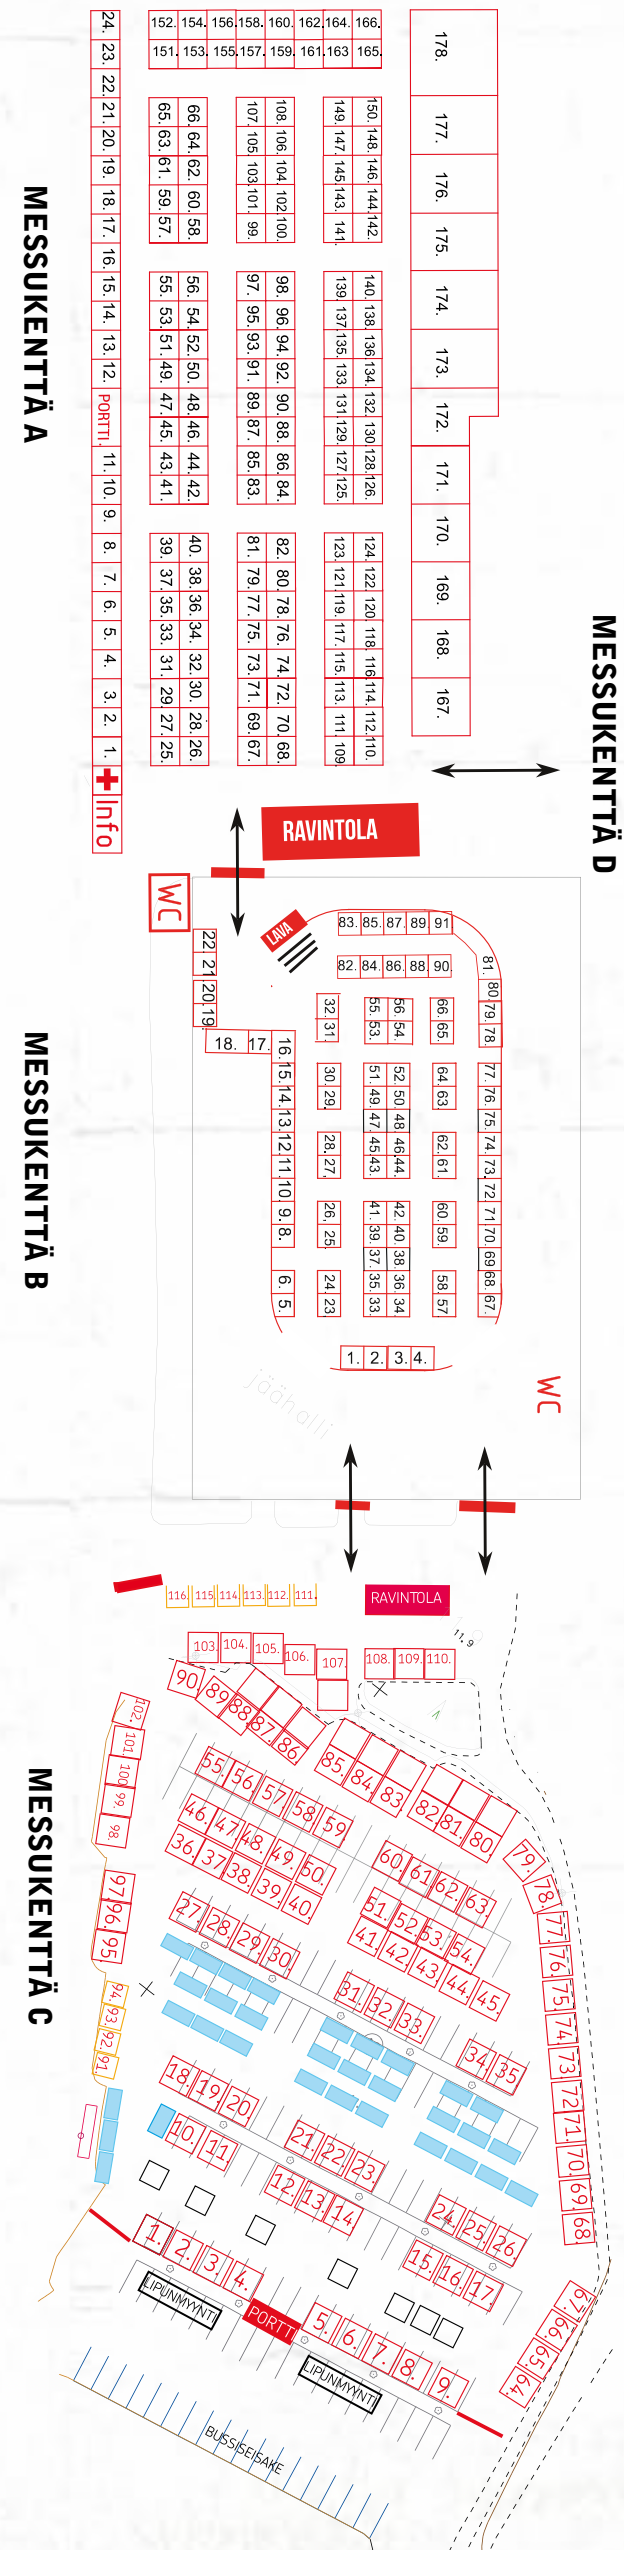

PAIKKAKARTTA 2017