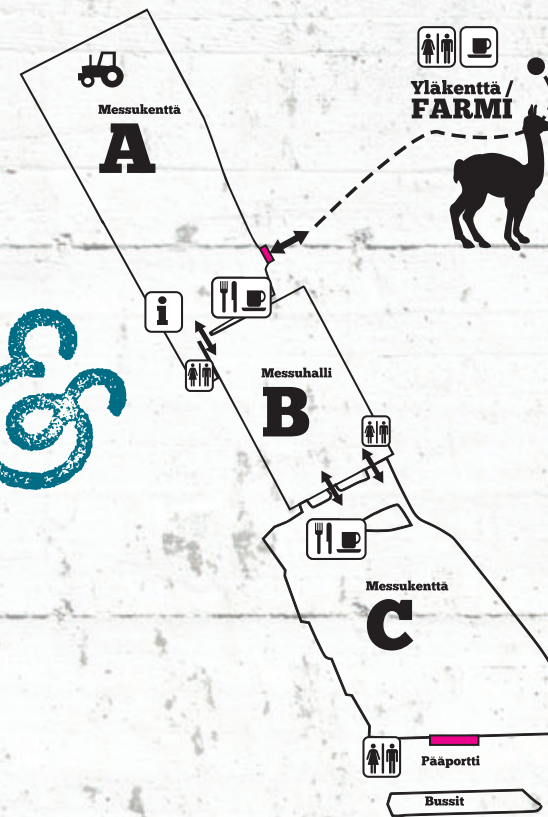

Hintoihin lisätään alv 24%

Hinnat ovat kahden päivän hintoja.

**MESSUT
AVOINNA
LA 10-17
SU 10-16**

**3 MESSU-
KENTTÄÄ JA
MESSUHALLI**

UUSIKAUPUNKI 18. - 19.5.2019

MINIFARMI &

Rukkamessut

FARMI JA ELÄIMET