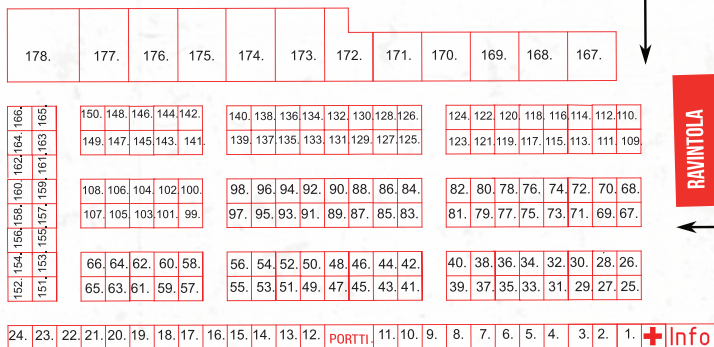

MESSUKENTTÄ A